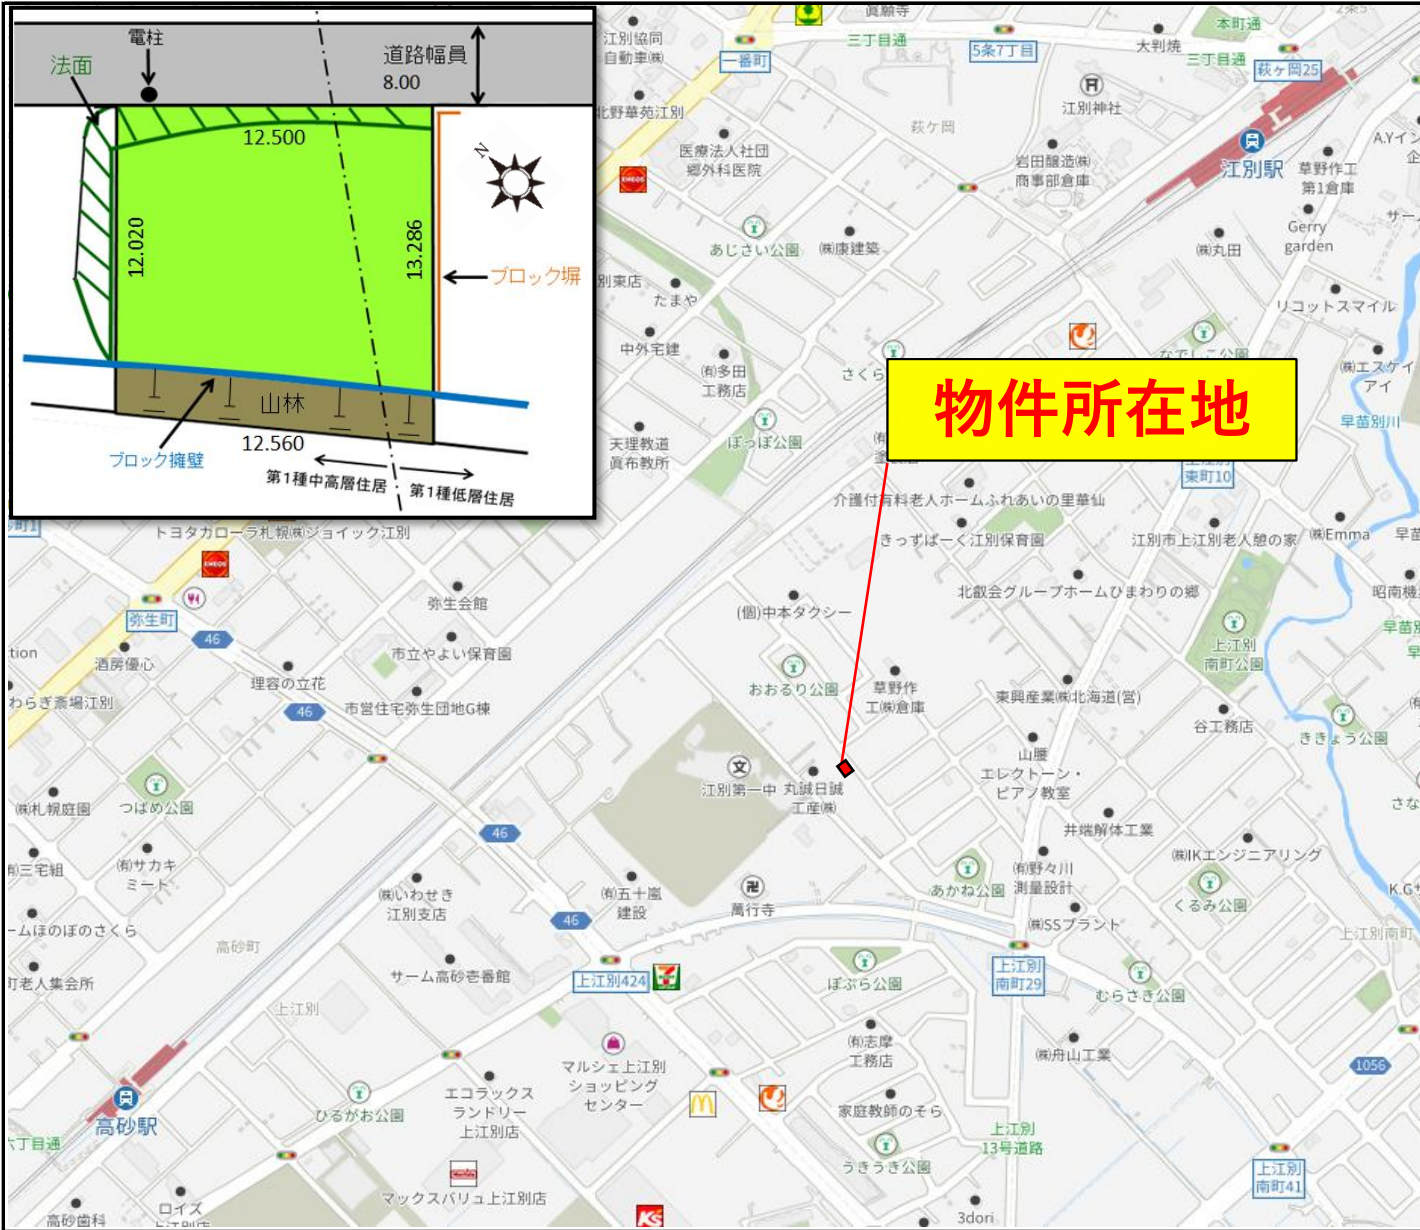

# 土地情報

| 江別市上江別西町25番2 |   |                 |             |      |
|--------------|---|-----------------|-------------|------|
| 区画           | 公簿面積  | 価格(坪単価)         |             |      |
| -            | 158.16㎡ (47.84坪)  | 574万円 (12.0万/坪) |             |      |
| 所在地          | (地番) 江別市上江別西町25番2   |                 |             |      |
| 交通           | JR 江別   | 駅 徒歩            | 10分         |      |
| 校区           | 江別市立上江別小学校  | 徒歩              | 13分         |      |
|              | 江別市立江別第一中学校   | 徒歩              | 3分          |      |
| 都市計画         | 市街化区域   |                 |             |      |
| 用途地域         | 第1種中高層住居専用地域  |                 | 第1種低層住居専用地域 |      |
|              | 建ぺい率  | 54.97%          |             |      |
|              | 容積率   | 164.85%         |             |      |
| 法令上の制限       | 景観法   |                 |             |      |
| 接道           | 区画図の通り  |                 |             |      |
| 私道負担         | なし  |                 |             |      |
| 地目           | 宅地  |                 |             |      |
| 設備           |   | 前面道路            | 敷地内         | 費用負担 |
|              | 上水道   | 有               | 有           | —    |
|              | 下水道   | 有               | 有           | —    |
|              | ガス  | 有               | 無           | 買主   |
| 販売区画         | 1 区画  |                 |             |      |
| 備考           | <p>※宅地内にブロック擁壁と山林がある為、有効面積は現況で134.07㎡(約40坪)になります。</p> <p>※詳しい土地寸法は土地資料2枚目をご参照下さい。</p> |                 |             |      |