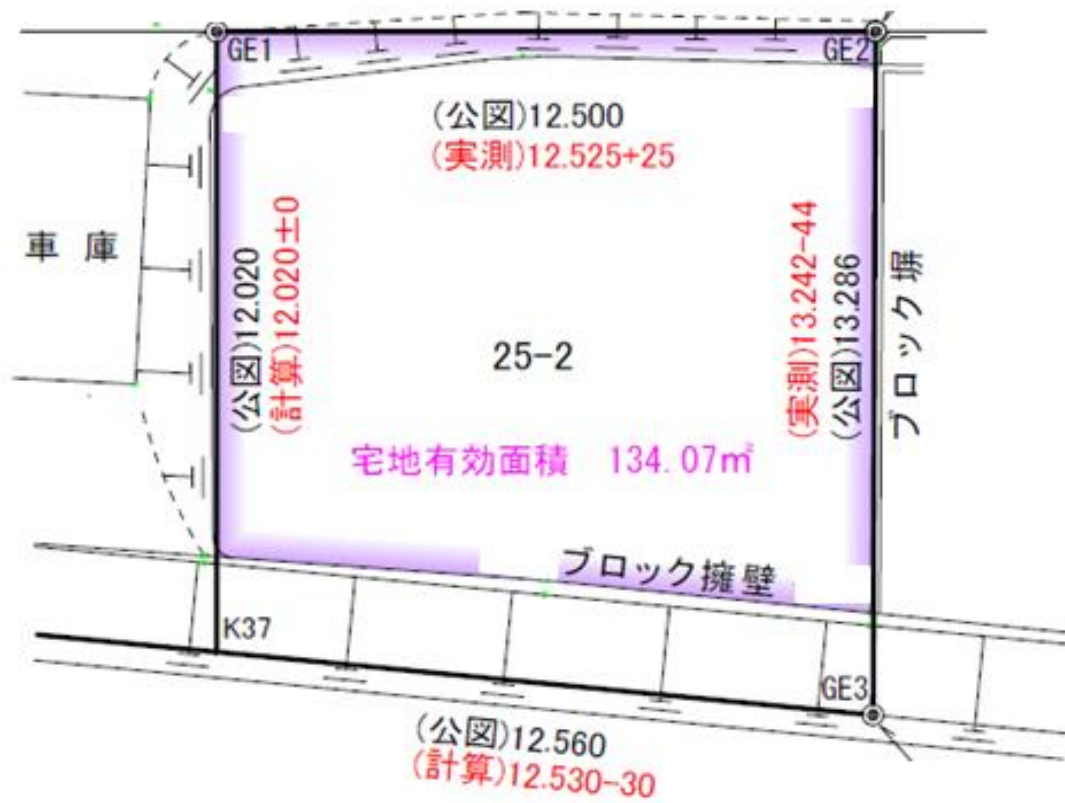

# 土地情報

| 江別市上江別西町25番2 |   |                 |             |      |
|--------------|---|-----------------|-------------|------|
| 区画           | 公簿面積  | 価格(坪単価)         |             |      |
| -            | 158.16㎡ (47.84坪)  | 574万円 (12.0万/坪) |             |      |
| 所在地          | (地番) 江別市上江別西町25番2   |                 |             |      |
| 交通           | JR 江別   | 駅 徒歩            | 10分         |      |
| 校区           | 江別市立上江別小学校  | 徒歩              | 13分         |      |
|              | 江別市立江別第一中学校   | 徒歩              | 3分          |      |
| 都市計画         | 市街化区域   |                 |             |      |
| 用途地域         | 第1種中高層住居専用地域  |                 | 第1種低層住居専用地域 |      |
|              | 建ぺい率  | 54.97%          |             |      |
|              | 容積率   | 164.85%         |             |      |
| 法令上の制限       | 景観法   |                 |             |      |
| 接道           | 区画図の通り  |                 |             |      |
| 私道負担         | なし  |                 |             |      |
| 地目           | 宅地  |                 |             |      |
| 設備           |   | 前面道路            | 敷地内         | 費用負担 |
|              | 上水道   | 有               | 有           | —    |
|              | 下水道   | 有               | 有           | —    |
|              | ガス  | 有               | 無           | 買主   |
| 販売区画         | 1 区画  |                 |             |      |
| 備考           | <p>※宅地内にブロック擁壁と山林がある為、有効面積は現況で134.07㎡(約40坪)になります。</p> <p>※詳しい土地寸法は土地資料2枚目をご参照下さい。</p> |                 |             |      |

  
地図

  
HP

  
問い合わせ

  
YOUTUBE

  
インスタ

第1種中高層住居

第1種低層住居