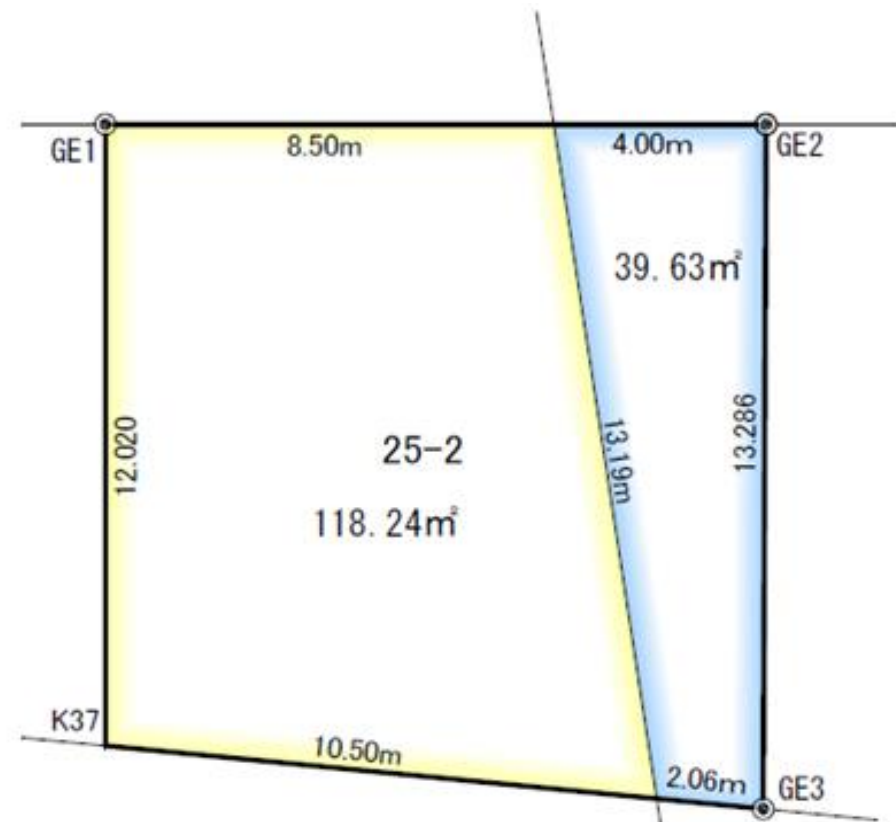

# 土地情報

| 江別市上江別西町25番2 |   |                 |             |      |
|--------------|---|-----------------|-------------|------|
| 区画           | 公簿面積  | 価格(坪単価)         |             |      |
| -            | 158.16㎡ (47.84坪)  | 574万円 (12.0万/坪) |             |      |
| 所在地          | (地番) 江別市上江別西町25番2   |                 |             |      |
| 交通           | JR 江別   | 駅 徒歩            | 10分         |      |
| 校区           | 江別市立上江別小学校  | 徒歩              | 13分         |      |
|              | 江別市立江別第一中学校   | 徒歩              | 3分          |      |
| 都市計画         | 市街化区域   |                 |             |      |
| 用途地域         | 第1種中高層住居専用地域  |                 | 第1種低層住居専用地域 |      |
|              | 建ぺい率  | 54.97%          |             |      |
|              | 容積率   | 164.85%         |             |      |
| 法令上の制限       | 景観法   |                 |             |      |
| 接道           | 区画図の通り  |                 |             |      |
| 私道負担         | なし  |                 |             |      |
| 地目           | 宅地  |                 |             |      |
| 設備           |   | 前面道路            | 敷地内         | 費用負担 |
|              | 上水道   | 有               | 有           | —    |
|              | 下水道   | 有               | 有           | —    |
|              | ガス  | 有               | 無           | 買主   |
| 販売区画         | 1 区画  |                 |             |      |
| 備考           | <p>※宅地内にブロック擁壁と山林がある為、有効面積は現況で134.07㎡(約40坪)になります。</p> <p>※詳しい土地寸法は土地資料2枚目をご参照下さい。</p> |                 |             |      |

  
地図

  
HP

  
問い合わせ

  
YOUTUBE

  
インスタ

第1種中高層住居

第1種低層住居