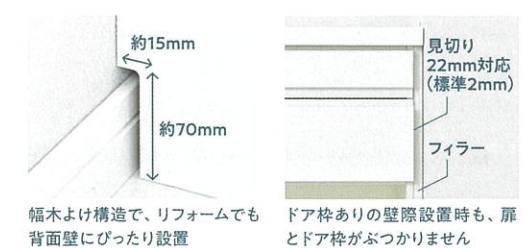

収納ユニットひとつで洗濯から収納まで!

作業 洗濯後の濡れた洗濯物をネットから出したり仕分けたりに便利なスライドカウンター

仮置き 乾燥後の洗濯物を畳んだり、ハンガーに掛けたりする際の仮置きスペースにも

収納 タオルや下着、洗濯ネット等の収納に便利な引出し付き。ソフトクローズで静かに閉まります

整頓 足元のオープンスペースには脱衣かごやペールを収納でき、すっきり整頓

重量や振動への耐久性確認済み

1 乾太くん本体と濡れた洗濯物の重みも受け止める丈夫なカウンター (耐荷重60kg) リンナイのオプション設定品と同じ性能試験に合格しています

2 ぴったり設置 (幅木よけ、壁際設置時の見切り)

幅木よけ構造で、リフォームでも背面壁にぴったり設置

ドア枠ありの壁際設置時も、扉とドア枠がぶつかりません

3 施工が簡単

ドライバーで固定するだけの簡単施工で、開梱～乾太くん設置までが約30分。(施工時間は当社測定であり目安のため、施工者の技能・手順によって異なります)